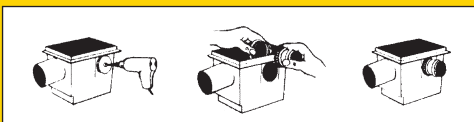

KESSEL-Drehfix: der Kellerablauf mit integriertem Rückstauverschluss

KESSEL-Kellerablauf Drehfix DN 100 Größe 2

- Auslauf seitlich 2,5°
- Abflussleistung 1,8 l/s
- mit herausnehmbarem Rückstauverschluss
- mit integriertem Geruchverschluss und Schlammweimer
- Schlitzrost / Abdeckplatte aus Kunststoff Klasse K3
- eine Klappe selbsttätig schließend sowie handverriegelbarer Notverschluss

Ausführung mit Zweifachrückstau:

Best.-Nr. 27 300

Ausführung mit Dreifachrückstau:

Best.-Nr. 27 500

Durch KESSEL-Aufsatzstücke wird eine stufenlose Einbautiefe der Abläufe und die exakte Anpassung an den Endbelag erreicht. Wenn erforderlich, ist die Verbindung zum Grundkörper bauseits abzudichten.

KESSEL-Zulaufstutzen DN 50 und DN 70 sind ganz einfach am Ablauf oder Aufsatzstück noch auf der Baustelle anzubringen.

Starke Regenfälle, Neuanschlüsse und ein zu kleiner Kanal – das bedeutet RÜCKSTAU.

Bild zeigt 27 500

Vorteile:

- Bei Rückstau schließen sich zwei Klappen selbsttätig. Die dritte Klappe dient als handverriegelbarer Notverschluss.
- Der Rückstauverschluss-Einsatz mit integriertem Geruchverschluss ist sekundenschnell aus- und einzubauen, dadurch liegt der Rohrquerschnitt völlig zur Reinigung der Leitung frei.
- 2,8 kg leicht, absolut korrosionsfrei und eine saubere Optik für viele Jahre.
- KESSEL-Kellerabläufe im Baukastensystem, seit vielen Jahren bewährt.
- Vertiefter Einbau mit Aufsatzstück Größe 2 Best.-Nr. 32 200