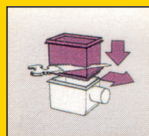

KESSEL-Drehfix: der Kellerablauf mit integriertem Rückstauverschluss

KESSEL-Kellerablauf Drehfix DN 100 Größe 2

- Auslauf seitlich 2,5°
- Abflussleistung 1,8 l/s
- mit herausnehmbarem Rückstauverschluss
- mit integriertem Geruchverschluss und Schlammweimer
- Schlitzrost / Abdeckplatte aus Kunststoff Klasse K3
- eine Klappe selbsttätig schließend sowie handverriegelbarer Notverschluss

Ausführung mit Zweifachrückstau:

Best.-Nr. 27 300

Ausführung mit Dreifachrückstau:

Best.-Nr. 27 500

Durch KESSEL-Aufsatzstücke wird eine stufenlose Einbautiefe der Abläufe und die exakte Anpassung an den Endbelag erreicht. Wenn erforderlich, ist die Verbindung zum Grundkörper bauseits abzudichten.

KESSEL-Zulaufstutzen DN 50 und DN 70 sind ganz einfach am Ablauf oder Aufsatzstück noch auf der Baustelle anzubringen.

Starke Regenfälle, Neuanschlüsse und ein zu kleiner Kanal – das bedeutet RÜCKSTAU.

Dreck, Schaden und Ärger – auch für Installateur und Planer. Nicht zuletzt Schwierigkeiten mit der Versicherung, wenn das Gebäude in einem rückstaugefährdeten Gebiet liegt.

Das Wasser dringt über den Kellerablauf ein. Damit das nicht passiert, schiebt KESSEL, im wahrsten Sinne des Wortes, einen Riegel vor.