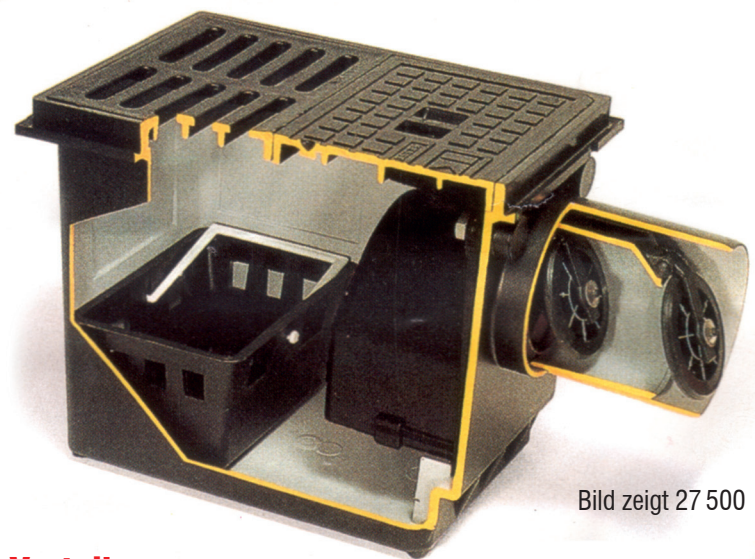

KESSEL-Drehfix: der Kellerablauf mit integriertem Rückstauverschluss

KESSEL-Kellerablauf Drehfix DN 100 Größe 2

- Auslauf seitlich 2,5°
- Abflussleistung 1,8 l/s
- mit herausnehmbarem Rückstauverschluss
- mit integriertem Geruchverschluss und Schlammweimer
- Schlitzrost / Abdeckplatte aus Kunststoff Klasse K3
- eine Klappe selbsttätig schließend sowie handverriegelbarer Notverschluss

Ausführung mit Zweifachrückstau:

Best.-Nr. 27 300

Ausführung mit Dreifachrückstau:

Best.-Nr. 27 500

Durch KESSEL-Aufsatzstücke wird eine stufenlose Einbautiefe der Abläufe und die exakte Anpassung an den Endbelag erreicht. Wenn erforderlich, ist die Verbindung zum Grundkörper bauseits abzudichten.

Dreck, Schaden und Ärger – auch für Installateur und Planer. Nicht zuletzt Schwierigkeiten mit der Versicherung, wenn das Gebäude in einem rückstaugefährdeten Gebiet liegt.

Das Wasser dringt über den Kellerablauf ein. Damit das nicht passiert, schiebt KESSEL, im wahrsten Sinne des Wortes, einen Riegel vor.

Bild zeigt 27 500

Vorteile:

- Bei Rückstau schließen sich zwei Klappen selbsttätig. Die dritte Klappe dient als handverriegelbarer Notverschluss.
- Der Rückstauverschluss-Einsatz mit integriertem Geruchverschluss ist sekundenschnell aus- und einzubauen, dadurch liegt der Rohrquerschnitt völlig zur Reinigung der Leitung frei.
- 2,8 kg leicht, absolut korrosionsfrei und eine saubere Optik für viele Jahre.
- KESSEL-Kellerabläufe im Baukastensystem, seit vielen Jahren bewährt.
- Vertiefter Einbau mit Aufsatzstück Größe 2 Best.-Nr. 32 200