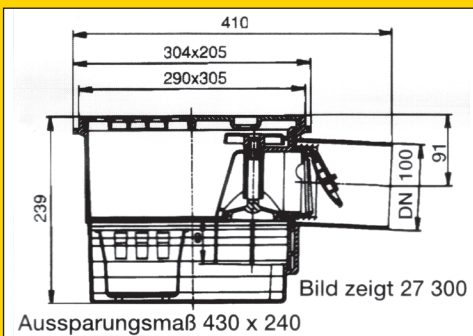

KESSEL-Drehfix: der Kellerablauf mit integriertem Rückstauverschluss

KESSEL-Kellerablauf Drehfix DN 100 Größe 2

- Auslauf seitlich 2,5°
- Abflussleistung 1,8 l/s
- mit herausnehmbarem Rückstauverschluss
- mit integriertem Geruchverschluss und Schlammweimer
- Schlitzrost / Abdeckplatte aus Kunststoff Klasse K3
- eine Klappe selbsttätig schließend sowie handverriegelbarer Notverschluss

Ausführung mit Zweifachrückstau:

Best.-Nr. 27 300

Ausführung mit Dreifachrückstau:

Best.-Nr. 27 500

Durch KESSEL-Aufsatzstücke wird eine stufenlose Einbautiefe der Abläufe und die exakte Anpassung an den Endbelag erreicht. Wenn erforderlich, ist die Verbindung zum Grundkörper bauseits abzudichten.

KESSEL-Zulaufstutzen DN 50 und DN 70 sind ganz einfach am Ablauf oder Aufsatzstück noch auf der Baustelle anzubringen.

Starke Regenfälle, Neuanschlüsse und ein zu kleiner Kanal – das bedeutet RÜCKSTAU.